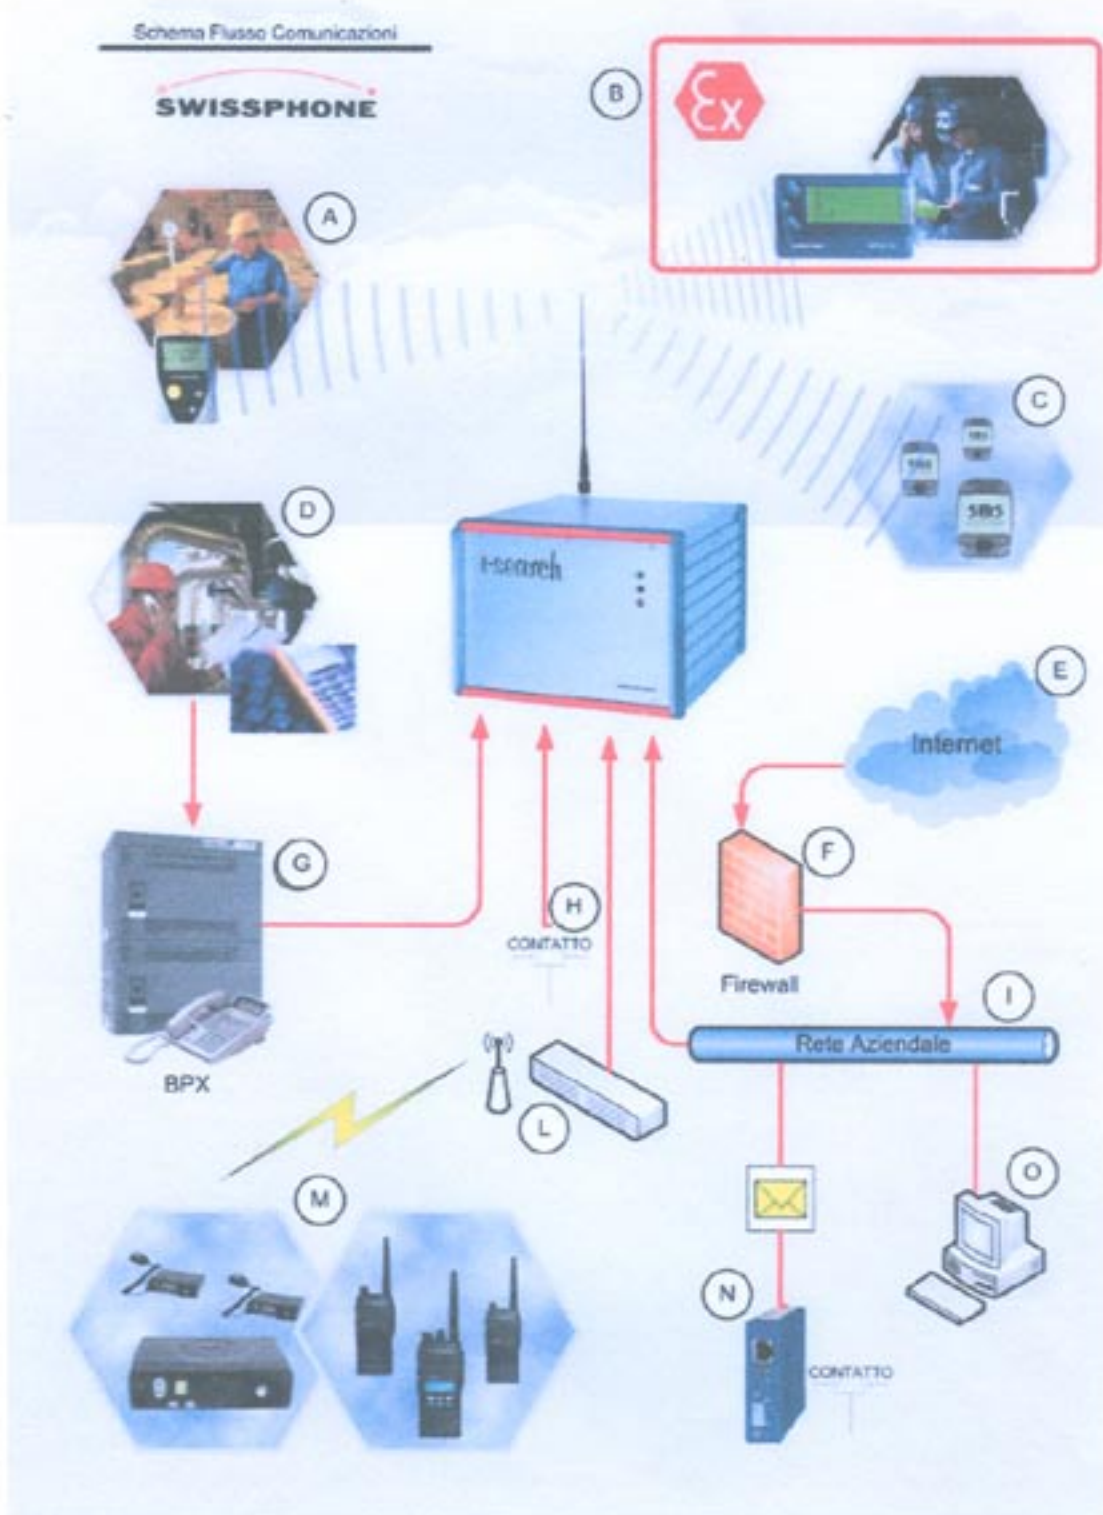

Il Sistema I-Search - Pager Digitale

NOVEL
radio

Via Elba, 12 - 20144 MILANO

T. +39 02433817-024981022 - F. +39 024987829

www.novelradio.it - E-mail: info@novelradio.it